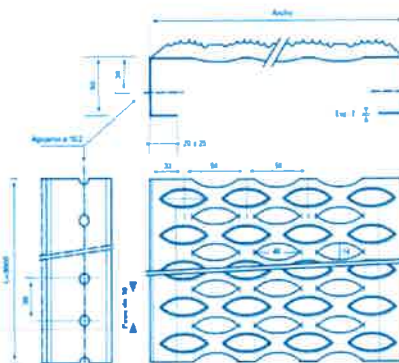

# RAYBLOCK

ANCHO mm	ALTO mm	CARGA*	LUZ EN mm					
			500	750	1000	1250	1500	1750
240	50	CC	462	289	205	161	131	111
		CR	6186	2742	1540	987	683	500
360	50	CC	462	289	205	161	131	111
		CR	4171	1848	1038	665	456	339
480	50	CC	462	289	205	161	131	111
		CR	3126	1385	778	499	342	254

\*CC: CARGA CONCENTRADA EN Kg. - CR: CARGA UNIFORMEMENTE REPARTIDA EN KG/m2